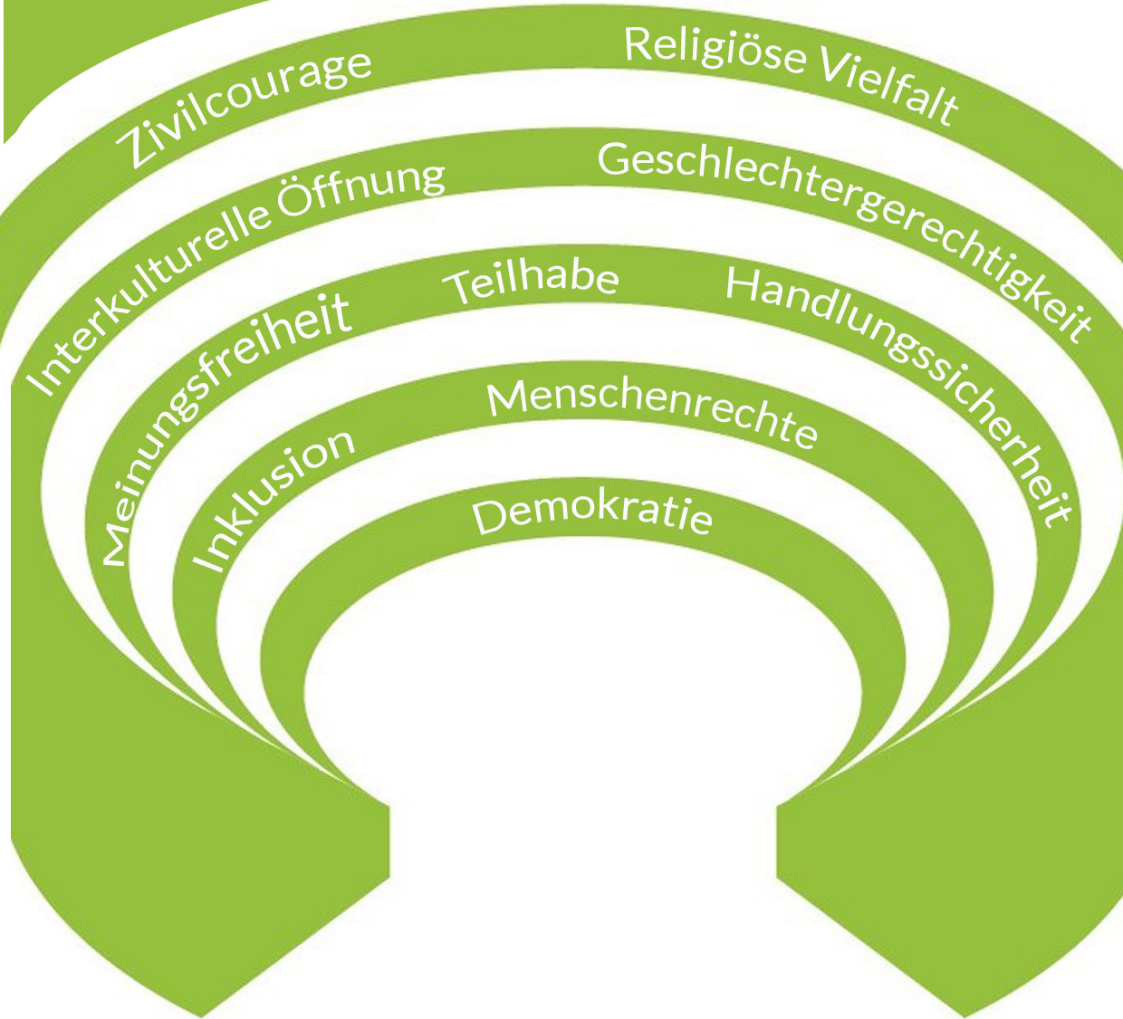

The logo consists of the letters 'KEB' in a bold, green, sans-serif font, enclosed within a white square with a thin green border. The logo is positioned on a green, stylized building-like shape that has a pointed top and a horizontal line extending to the right.

KEB

Beratung | Team-Coachings | Workshops | Exkursionen
Aktionstage | Fachveranstaltungen

Kirche für Demokratie

Verantwortung übernehmen – Teilhabe stärken

Projektlaufzeit: 1. Januar 2020 - 31. Dezember 2024

- ***Sie wollen sich gegen Rechtsextremismus engagieren und brauchen Verbündete?***
- ***Sie wollten immer schon mal mit Ihrer Gemeinde eine Moschee besuchen?***
- ***Das Gendersternchen gibt Ihnen Rätsel auf?***
- ***Sie nehmen in Ihrem Umfeld eine zunehmende Spaltung wahr und suchen Orientierung?***

Wir, das Team des Projekts „Kirche für Demokratie. Verantwortung übernehmen – Teilhabe stärken“, unterstützen Sie gerne bei diesen und anderen Fragen. Wir gestalten einen informativen Abend in Ihrer Einrichtung, beraten Sie digital oder begleiten eine strukturierte Entwicklung in Ihrem Team. Wir freuen uns von Ihnen zu hören.